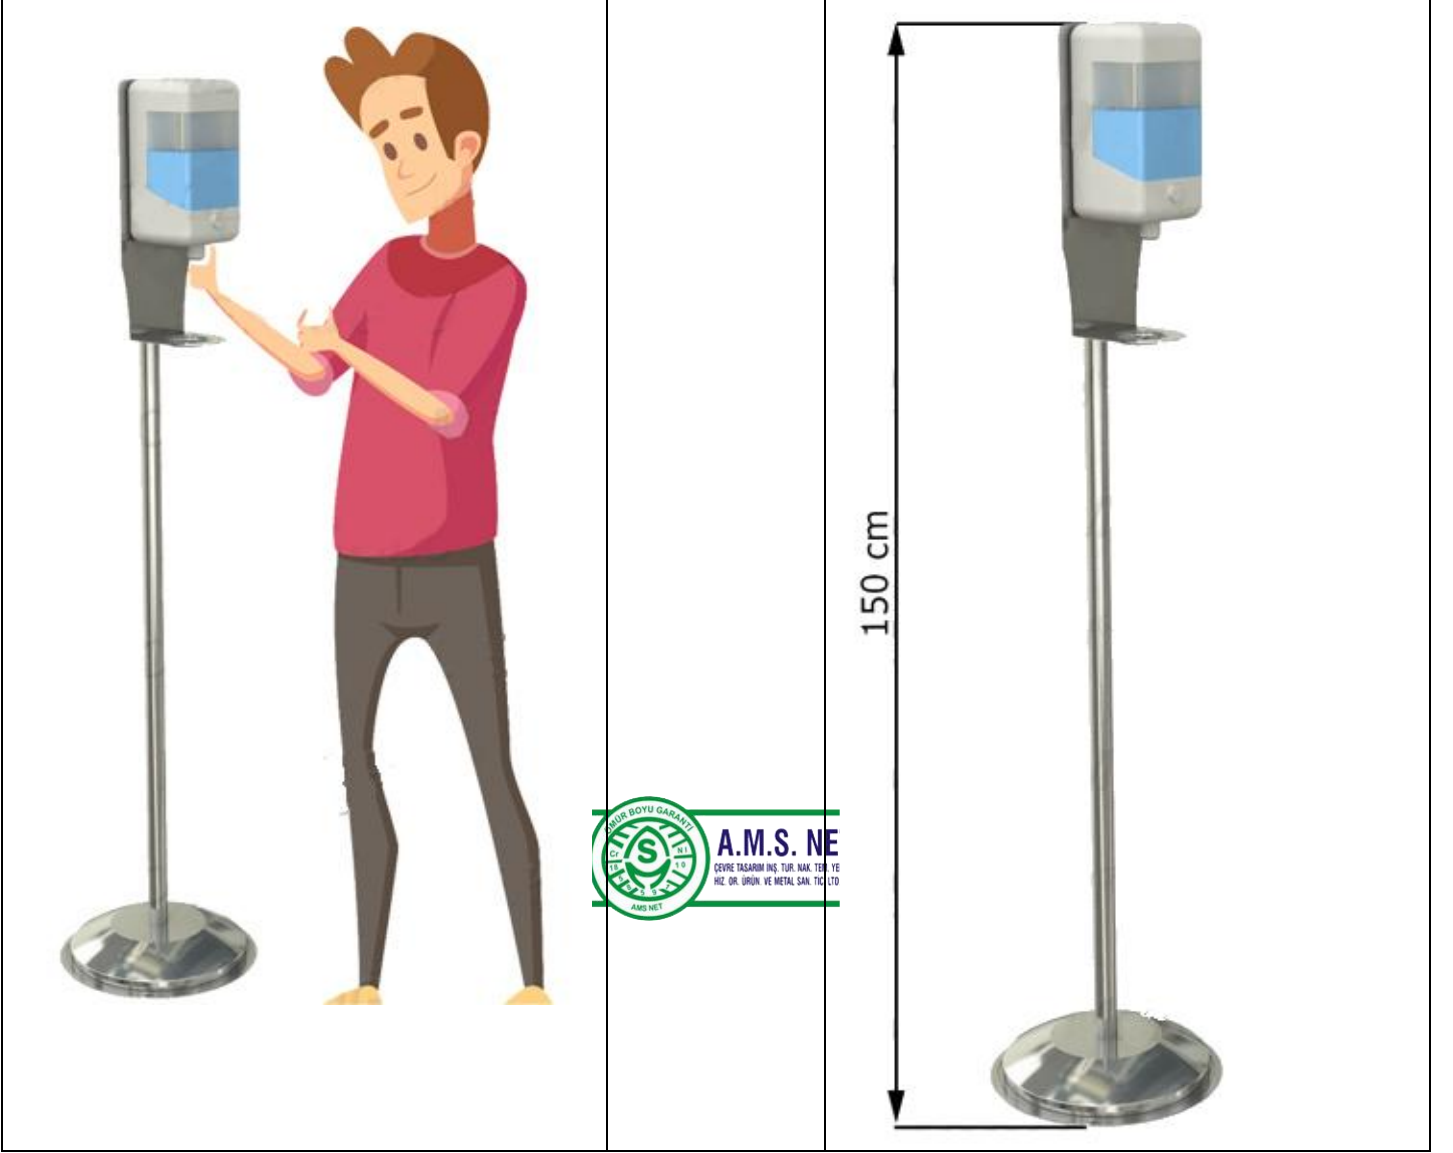

ÖZEL MASKE VE ELDİVEN ATIK KUTUSU AMS-20CK241

Teknik Özellikleri

Malzeme: DKP Sac

Elektrostatik Boya

Boyutlar

W: 30 cm

D: 36 cm

H: 95 cm

70 Lt Hidrolik Pedallı

ÖZEL MASKE VE ELDİVEN KUTUSU ALTERNATİF 5 AMS-20CK240

Teknik Özellikleri

Malzeme: DKP Sac

Elektrostatik Boya

Boyutlar

W: 30 cm

D: 30 cm

H: 100 cm

DEZENFEKTAN TUTACAĞI AMS-20SA092 (Cadde, sokaklara, alışveriş merkezlerine, kurum dış ve iç mekanlara)

Teknik Özellikleri

Stainless Steel Tube Profile : Paslanmaz Boru Profil

Malzeme: Paslanmaz Sac

Boyutlar

H: 150 cm

Q: 32 cm