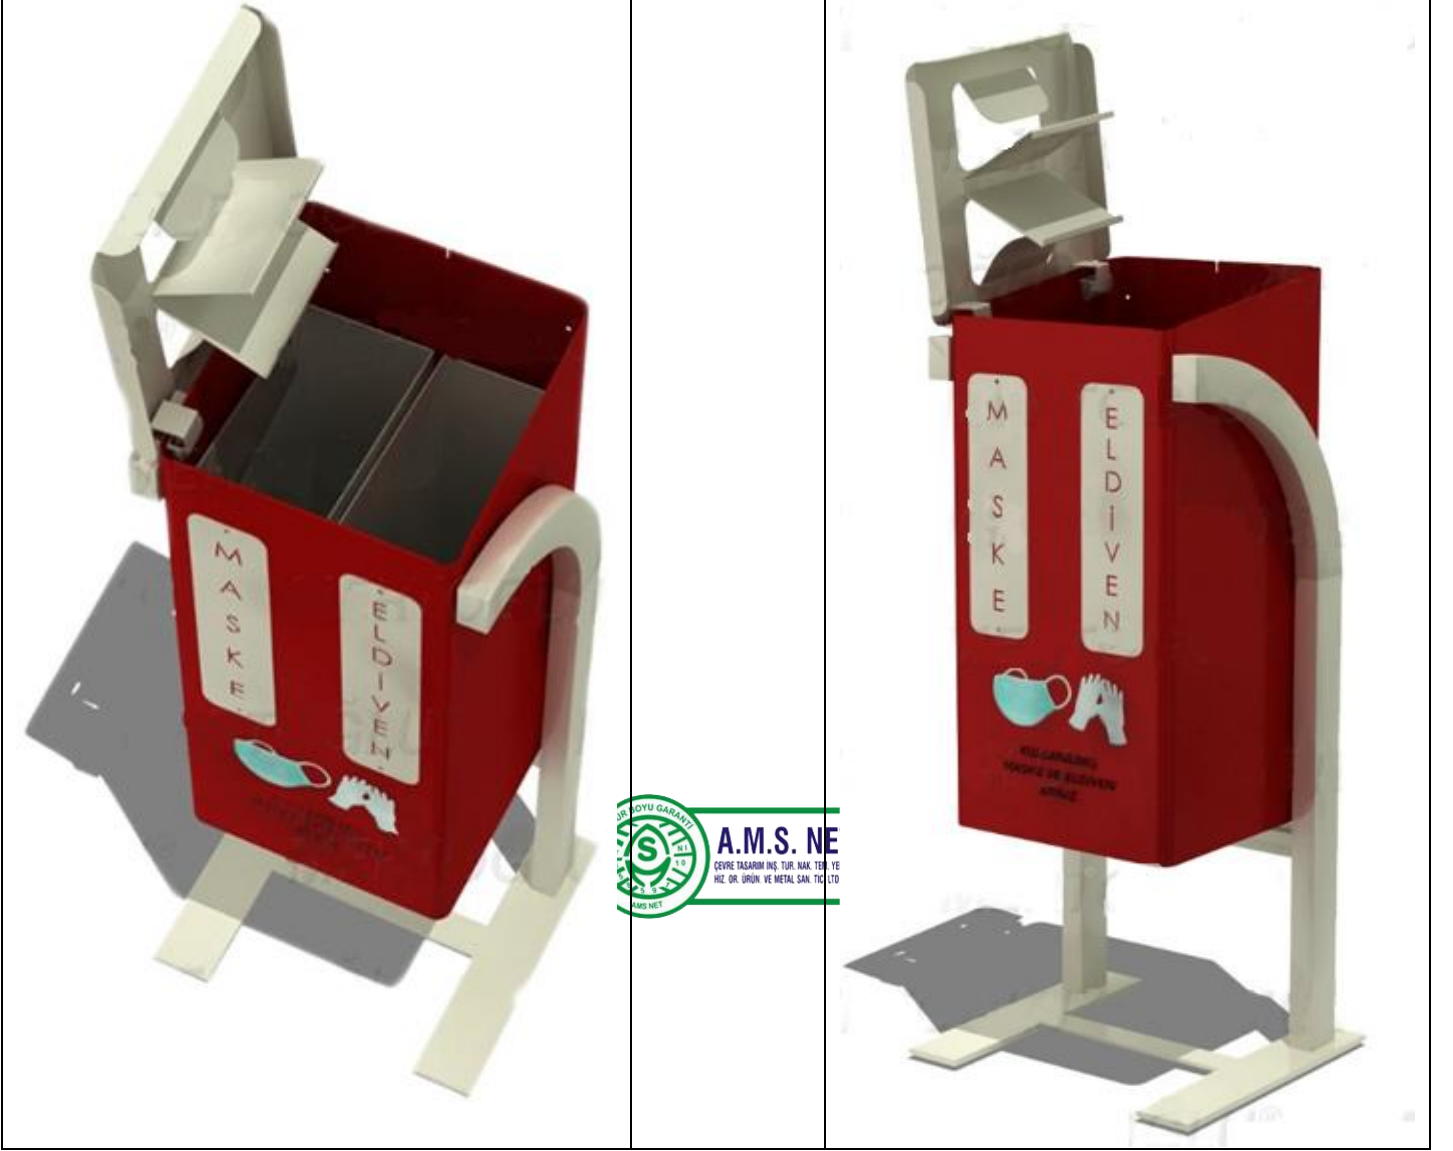

ÖZEL MASKE VE ELDİVEN ATIK KUTUSU AMS-20CK241

Teknik Özellikleri

Malzeme: DKP Sac

Elektrostatik Boya

Boyutlar

W: 30 cm

D: 36 cm

H: 95 cm

ÖZEL MASKE VE ELDİVEN ATIK KUTUSU ALTERNATİF 2 AMS-20CK260

Teknik Özellikleri

Malzeme: DKP Sac

Elektrostatik Boya

Boyutlar

W: 30 cm

D: 36 cm

H: 95 cm

ÖZEL MASKE VE ELDİVEN ATIK KUTUSU ALTERNATİF 3 --- AMS-20CK261

Teknik Özellikleri

Malzeme: DKP Sac

Elektrostatik Boya

Boyutlar

W: 30 cm

D: 36 cm

H: 95 cm

ÖZEL MASKE VE ELDİVEN KUTUSU ALTERNATİF 4 AMS-20CK245 70 Lt.

Teknik Özellikleri

Malzeme: DKP Sac

Elektrostatik Boya

Boyutlar

W: 37 cm

D: 37 cm

H: 65 cm